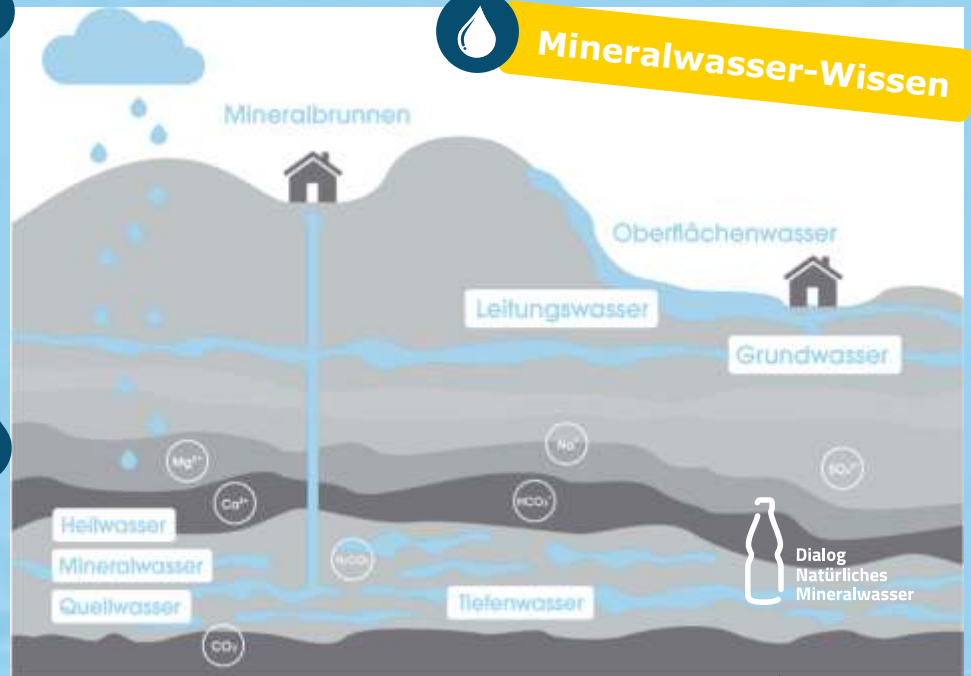

Mineralwasser-Wissen