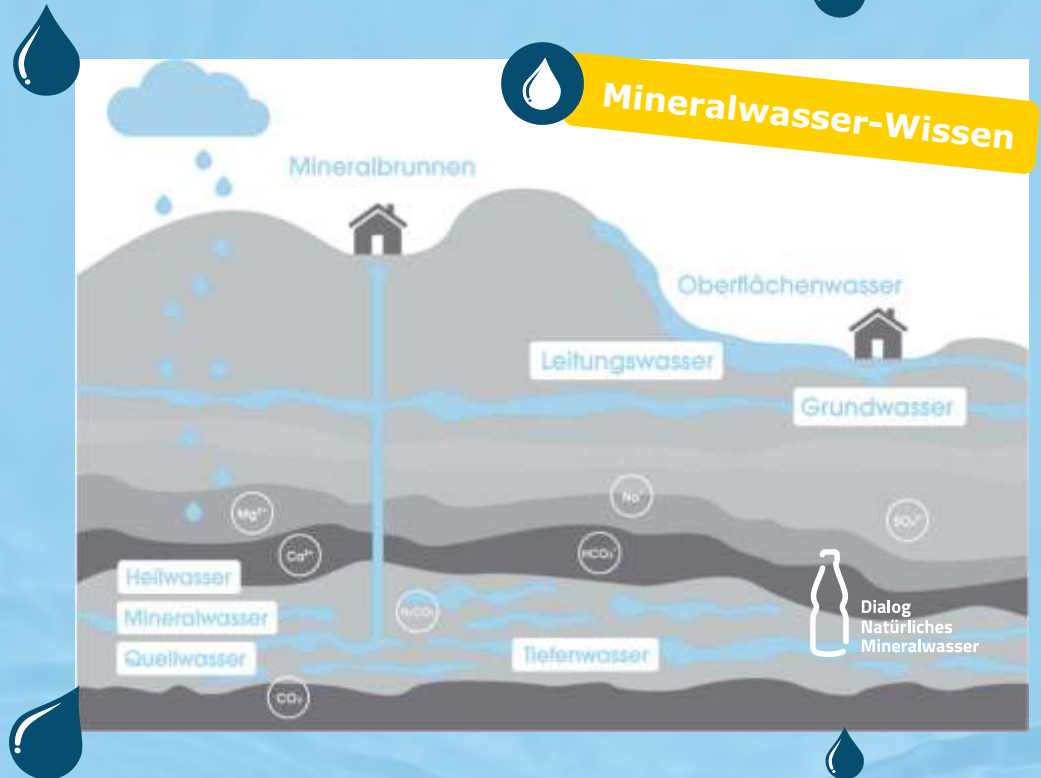

12 x 0,75 l / zzgl. 3,30 € Pfand
Literpreis 0,67 €

**Aktion
5,99**

**Lauretana
Mineralwasser**

6 x 1,0 l / zzgl. 3,40 € Pfand
Literpreis 1,33 €

**Aktion
7,99**

Mineralwasser-Wissen

Ihr Getränkemarkt in Ihrer Nähe: